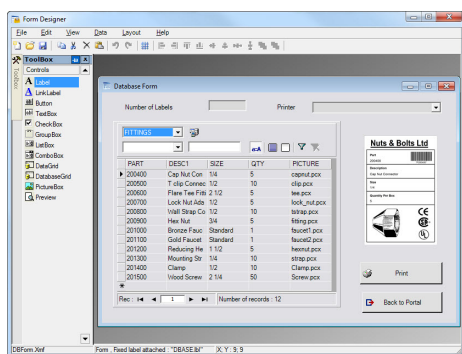

# LABELVIEW

Adicione um aplicativo avançado e fácil de usar de design de etiquetas de código de barras de fácil utilização ao processo de negócios de sua empresa que pode ser usado por qualquer pessoa, de iniciantes a usuários avançados. O LABELVIEW é um software de design de etiquetas e códigos de barra sofisticado e intuitivo. Com a estabilidade da plataforma atualizada do LABELVIEW, você tem a confiança que seu software será confiável hoje e no futuro.

O Licenciamento de assinatura TEKLYNX está disponível para LABELVIEW e é uma opção econômica que mantém seus processos de design de etiquetas em funcionamento.

## Como o LABELVIEW pode ajudar a solucionar seus problemas de negócios?

Form Designer

- **Reduza o tempo gasto criando etiquetas** – O LABELVIEW permite criar etiquetas rapidamente usando assistentes, o que reduz o tempo geral gasto do design inicial da etiqueta à impressão.
- **Reduza erros** – O Designer de formulários oferece a capacidade de criar formulários personalizados para a entrada precisa de dados. A interface de impressão atualizada do LABELVIEW permite que você visualize a etiqueta antes da impressão, o que serve como etapa final no controle de qualidade.
- **Aumente a produtividade** – A interface renovada do LABELVIEW, junto com conexões simplificadas com bancos de dados e entrada de dados aprimorada, permite que você crie etiquetas e as imprima em um período de tempo muito mais curto.
- **Permite entrada fácil em soluções de impressão empresarial** – À medida que sua empresa cresce, você pode facilmente expandir sua solução de etiquetagem. O LABELVIEW permite que você faça a transição para os produtos empresariais da TEKLYNX.